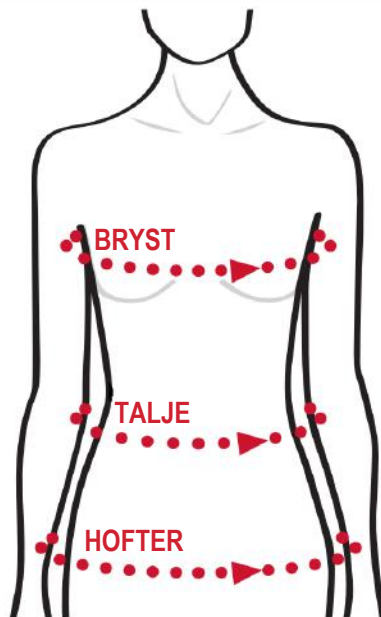

KVINDE

MILWAUKEE STR. GUIDE

FOR BEDSTE PASFORM, MÅL DE ANGIVNE
STEDER PÅ KROPPEN OG FIND DIN STØRRELSE
I GUIDEN

STØRRELSE	S	M	L	XL	2XL
BRYST (cm/in)	84cm - 89cm 33" - 35"	89cm - 94cm 35" - 37"	94cm - 99cm 37" - 39"	99cm - 104cm 39" - 41"	104cm - 109cm 41" - 43"
TALJE (cm/in)	71cm - 76cm 28" - 30"	76cm - 81cm 30" - 32"	81cm - 86cm 32" - 34"	86cm - 91cm 34" - 36"	91cm - 96cm 36" - 38"
HOFTER (cm/in)	87cm - 92cm 34" - 36"	92cm - 97cm 36" - 38"	97cm - 102cm 38" - 40"	102cm - 107cm 40" - 42"	107cm - 112cm 42" - 44"

The Milwaukee logo, featuring the brand name in a stylized, italicized font with a red lightning bolt graphic underneath.

Nothing but **HEAVY DUTY.**

MILWAUKEETOOL.DK

MÆND

MILWAUKEE STR. GUIDE

FOR BEDSTE PASFORM, MÅL DE ANGIVNE
STEDER PÅ KROPPEN OG FIND DIN STØRRELSE
I GUIDEN

STØRRELSE	S	M	L	XL	2XL
BRYST (cm/in)	97cm - 102cm 38" - 40"	102cm - 107cm 40" - 42"	107cm - 112cm 42" - 44"	112cm - 117cm 44" - 46"	117cm - 122cm 46" - 48"
TALJE (cm/in)	76cm - 81cm 30" - 32"	81cm - 86cm 32" - 34"	86cm - 91cm 34" - 36"	91cm - 96cm 36" - 38"	96cm - 101cm 38" - 40"

STØRRELSE	M	L	XL	2XL
HÅND (cm/in)	19.1cm 7 ¹ / ₂ "	19.7cm 7 ³ / ₄ "	20.3cm 8"	20.9cm 8 ¹ / ₄ "

Milwaukee

Nothing but **HEAVY DUTY.**

OVERALLS

MILWAUKEE STR. GUIDE

HVIS DU LIGGER MELLEM TO STØRRELSER, SÅ
VÆLG DEN STØRSTE.