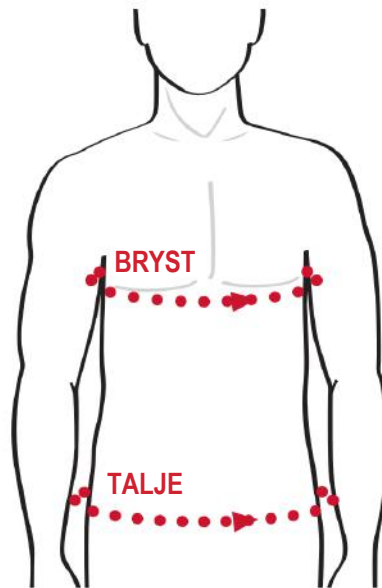

KVINDE

MILWAUKEE STR. GUIDE

FOR BEDSTE PASFORM, MÅL DE ANGIVNE
STEDER PÅ KROPPEN OG FIND DIN STØRRELSE
I GUIDEN

STØRRELSE	S	M	L	XL	2XL
BRYST (cm/in)	84cm - 89cm 33" - 35"	89cm - 94cm 35" - 37"	94cm - 99cm 37" - 39"	99cm - 104cm 39" - 41"	104cm - 109cm 41" - 43"
TALJE (cm/in)	71cm - 76cm 28" - 30"	76cm - 81cm 30" - 32"	81cm - 86cm 32" - 34"	86cm - 91cm 34" - 36"	91cm - 96cm 36" - 38"
HOFTER (cm/in)	87cm - 92cm 34" - 36"	92cm - 97cm 36" - 38"	97cm - 102cm 38" - 40"	102cm - 107cm 40" - 42"	107cm - 112cm 42" - 44"

The Milwaukee logo, featuring the brand name in a stylized, italicized font with a red lightning bolt graphic underneath.

Nothing but **HEAVY DUTY.**

MILWAUKEETOOL.DK

MÆND

MILWAUKEE STR. GUIDE

FOR BEDSTE PASFORM, MÅL DE ANGIVNE
STEDER PÅ KROPPEN OG FIND DIN STØRRELSE
I GUIDEN

STØRRELSE	S	M	L	XL	2XL
BRYST (cm/in)	97cm - 102cm 38" - 40"	102cm - 107cm 40" - 42"	107cm - 112cm 42" - 44"	112cm - 117cm 44" - 46"	117cm - 122cm 46" - 48"
TALJE (cm/in)	76cm - 81cm 30" - 32"	81cm - 86cm 32" - 34"	86cm - 91cm 34" - 36"	91cm - 96cm 36" - 38"	96cm - 101cm 38" - 40"

STØRRELSE	M	L	XL	2XL
HÅND (cm/in)	19.1cm 7 ¹ / ₂ "	19.7cm 7 ³ / ₄ "	20.3cm 8"	20.9cm 8 ¹ / ₄ "

Milwaukee

Nothing but **HEAVY DUTY.**

OVERALLS

MILWAUKEE STR. GUIDE

HVIS DU LIGGER MELLEM TO STØRRELSER, SÅ
VÆLG DEN STØRSTE.