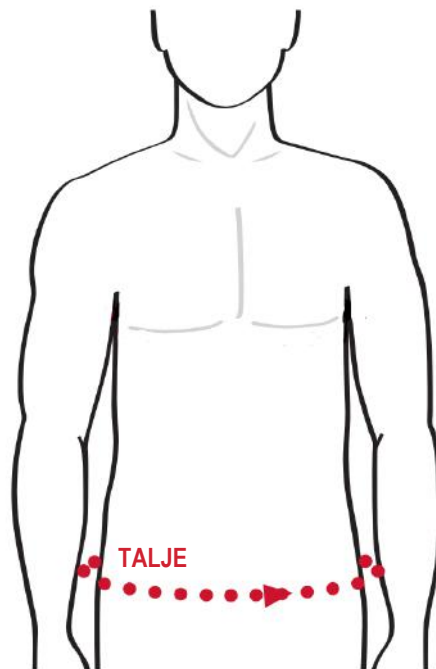

KVINDE

MILWAUKEE STR. GUIDE

FOR BEDSTE PASFORM, MÅL DE ANGIVNE
STEDER PÅ KROPPEN OG FIND DIN STØRRELSE
I GUIDEN

STØRRELSE	S	M	L	XL	2XL
BRYST (cm/in)	84cm - 89cm 33" - 35"	89cm - 94cm 35" - 37"	94cm - 99cm 37" - 39"	99cm - 104cm 39" - 41"	104cm - 109cm 41" - 43"
TALJE (cm/in)	71cm - 76cm 28" - 30"	76cm - 81cm 30" - 32"	81cm - 86cm 32" - 34"	86cm - 91cm 34" - 36"	91cm - 96cm 36" - 38"
HOFTER (cm/in)	87cm - 92cm 34" - 36"	92cm - 97cm 36" - 38"	97cm - 102cm 38" - 40"	102cm - 107cm 40" - 42"	107cm - 112cm 42" - 44"

STØRRELSE	M	L	XL	2XL
HÅND (cm/in)	19.1cm 7 ¹ / ₂ "	19.7cm 7 ³ / ₄ "	20.3cm 8"	20.9cm 8 ¹ / ₄ "

Milwaukee

Nothing but **HEAVY DUTY.**

OVERALLS

MILWAUKEE STR. GUIDE

HVIS DU LIGGER MELLEM TO STØRRELSER, SÅ
VÆLG DEN STØRSTE.

STØRRELSE	S	M	L	XL	2XL
TALJE (cm/in)	71cm - 76cm 28" - 30"	81cm - 86cm 32" - 34"	91cm - 96cm 36" - 38"	102cm - 107cm 40" - 42"	112cm - 117cm 44" - 46"

Milwaukee

Nothing but **HEAVY DUTY.**