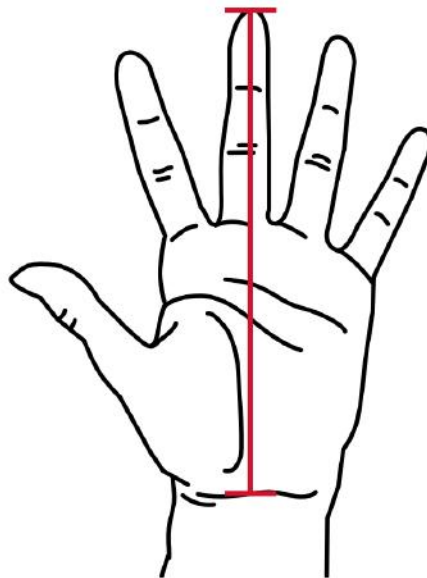

STØRRELSE	S	M	L	XL	2XL
BRYST (cm/in)	97cm - 102cm 38" - 40"	102cm - 107cm 40" - 42"	107cm - 112cm 42" - 44"	112cm - 117cm 44" - 46"	117cm - 122cm 46" - 48"
TALJE (cm/in)	76cm - 81cm 30" - 32"	81cm - 86cm 32" - 34"	86cm - 91cm 34" - 36"	91cm - 96cm 36" - 38"	96cm - 101cm 38" - 40"

The Milwaukee logo, featuring the brand name in a stylized, italicized font with a red lightning bolt graphic underneath.

Nothing but **HEAVY DUTY.**

MILWAUKEETOOL.DK

HANDSKER

MILWAUKEE STR. GUIDE

FOR BEDSTE PASFORM, MÅL FRA SPIDSEN AF
LANGEFINGER TIL TOPPEN AF HÅNDELEDDET

STØRRELSE	M	L	XL	2XL
HÅND (cm/in)	19.1cm 7 ¹ / ₂ "	19.7cm 7 ³ / ₄ "	20.3cm 8"	20.9cm 8 ¹ / ₄ "

Milwaukee

Nothing but **HEAVY DUTY.**

OVERALLS

MILWAUKEE STR. GUIDE

HVIS DU LIGGER MELLEM TO STØRRELSER, SÅ
VÆLG DEN STØRSTE.

STØRRELSE	S	M	L	XL	2XL
TALJE (cm/in)	71cm - 76cm 28" - 30"	81cm - 86cm 32" - 34"	91cm - 96cm 36" - 38"	102cm - 107cm 40" - 42"	112cm - 117cm 44" - 46"

Milwaukee

Nothing but **HEAVY DUTY.**